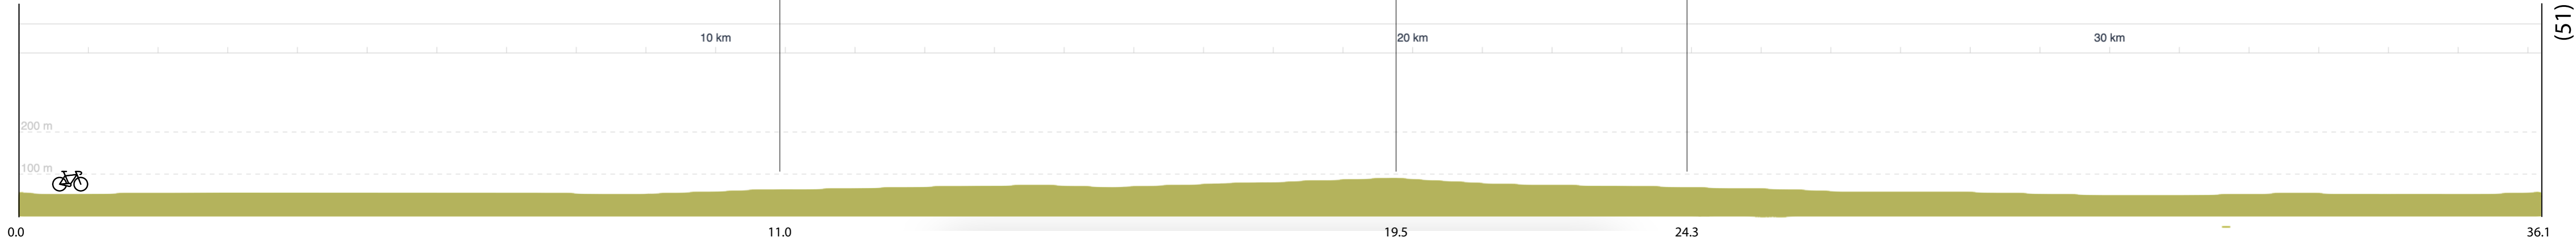

KM:144.4

DSL+: 360 m

CITTADELLA

CITTADELLA

(51)